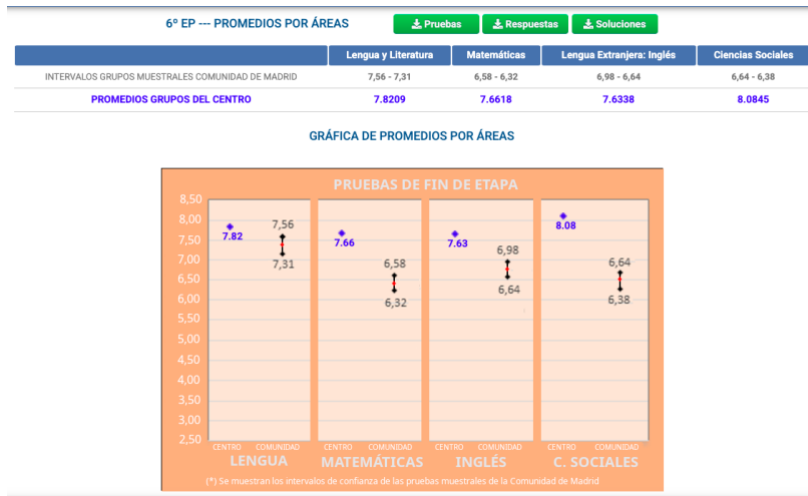

PRUEBAS LENGUA EXTRANJERA INGLÉS 6º EP

	2023/24
20 alumnos	<i>Nivel A1</i>
17 alumnos	<i>Nivel A2</i>
5 alumnos	<i>Nivel B1</i>

PRUEBAS DIAGNÓSTICA 4º EP

Asignatura	Colegio	Grupo censal	Resultado
Lengua	7,28	6,94-7,21	
Matemáticas	6,92	6,22-6,52	
Inglés	7,8	7,21-7,56	
Ciencias Sociales	7,53	6,11-6,40	

PRUEBAS FIN ETAPA 6º EP

Asignatura	Colegio	Grupo censal	Resultado
Lengua	7,82	7,31-7,56	
Matemáticas	7,66	6,32-6,58	
Inglés	7,63	6,64-6,98	
Ciencias Sociales	8,08	6,38-6,64	

PRUEBAS DIAGNÓSTICA 2º ESO

Asignatura	Colegio	Grupo censal	Resultado
Lengua Castellana y Literatura	6,53	5,81-6,12	↑
Matemáticas	5,24	4,79-5,14	↑
Inglés	6,51	6,19-5,76	↑
Geografía e Historia	6,34	6,12-6,45	▬

PRUEBAS FIN ETAPA 4º ESO

4º ESO --- PROMEDIOS POR MATERIAS

Pruebas

Respuestas

Soluciones

	Lengua y Literatura	Matemáticas	Lengua Extranjera: Inglés	Geografía e Historia
INTERVALOS GRUPOS MUESTRALES COMUNIDAD DE MADRID	6,35 - 6,06	5,03 - 4,72	6,83 - 6,50	6,26 - 5,92
PROMEDIOS GRUPOS DEL CENTRO	6.1667	4.8154	6.4697	6.1250