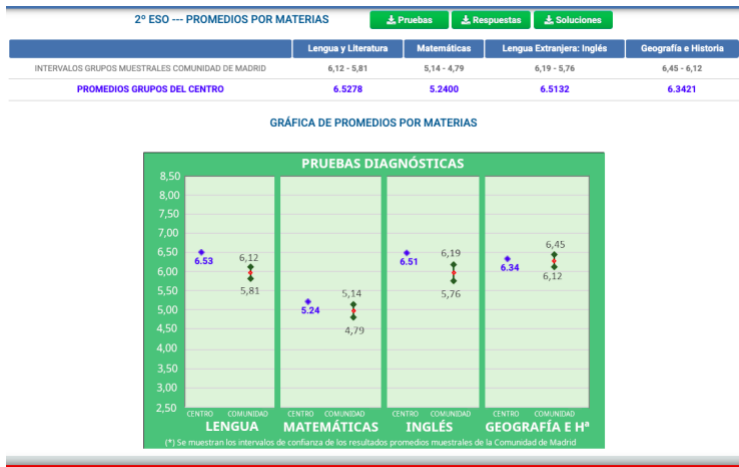

PRUEBAS LENGUA EXTRANJERA INGLÉS 6º EP

	2023/24
20 alumnos	<i>Nivel A1</i>
17 alumnos	<i>Nivel A2</i>
5 alumnos	<i>Nivel B1</i>

PRUEBAS DIAGNÓSTICA 4º EP

Asignatura	Colegio	Grupo censal	Resultado
Lengua	7,28	6,94-7,21	
Matemáticas	6,92	6,22-6,52	
Inglés	7,8	7,21-7,56	
Ciencias Sociales	7,53	6,11-6,40	

PRUEBAS FIN ETAPA 6º EP

Asignatura	Colegio	Grupo censal	Resultado
Lengua	7,82	7,31-7,56	
Matemáticas	7,66	6,32-6,58	
Inglés	7,63	6,64-6,98	
Ciencias Sociales	8,08	6,38-6,64	

PRUEBAS DIAGNÓSTICA 2º ESO

Asignatura	Colegio	Grupo censal	Resultado
Lengua Castellana y Literatura	6,53	5,81-6,12	↑
Matemáticas	5,24	4,79-5,14	↑
Inglés	6,51	6,19-5,76	↑
Geografía e Historia	6,34	6,12-6,45	▬

PRUEBAS FIN ETAPA 4º ESO

4º ESO --- PROMEDIOS POR MATERIAS

Pruebas

Respuestas

Soluciones

	Lengua y Literatura	Matemáticas	Lengua Extranjera: Inglés	Geografía e Historia
INTERVALOS GRUPOS MUESTRALES COMUNIDAD DE MADRID	6,35 - 6,06	5,03 - 4,72	6,83 - 6,50	6,26 - 5,92
PROMEDIOS GRUPOS DEL CENTRO	6.1667	4.8154	6.4697	6.1250