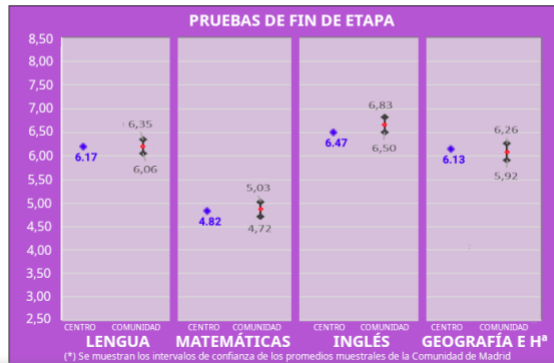

PRUEBAS FIN ETAPA 4º ESO

4º ESO --- PROMEDIOS POR MATERIAS

Pruebas

Respuestas

Soluciones

	Lengua y Literatura	Matemáticas	Lengua Extranjera: Inglés	Geografía e Historia
INTERVALOS GRUPOS MUESTRALES COMUNIDAD DE MADRID	6,35 - 6,06	5,03 - 4,72	6,83 - 6,50	6,26 - 5,92
PROMEDIOS GRUPOS DEL CENTRO	6.1667	4.8154	6.4697	6.1250

GRÁFICA DE PROMEDIOS POR MATERIAS

Asignatura	Colegio	Grupo censal	Resultado
Lengua Castellana y Literatura	6,17	6,06-6,35	↑
Matemáticas	4,82	4,72-5,03	↑
Inglés	6,47	6,50-6,83	↓
Geografía e Historia	6,13	5,92-6,26	↑