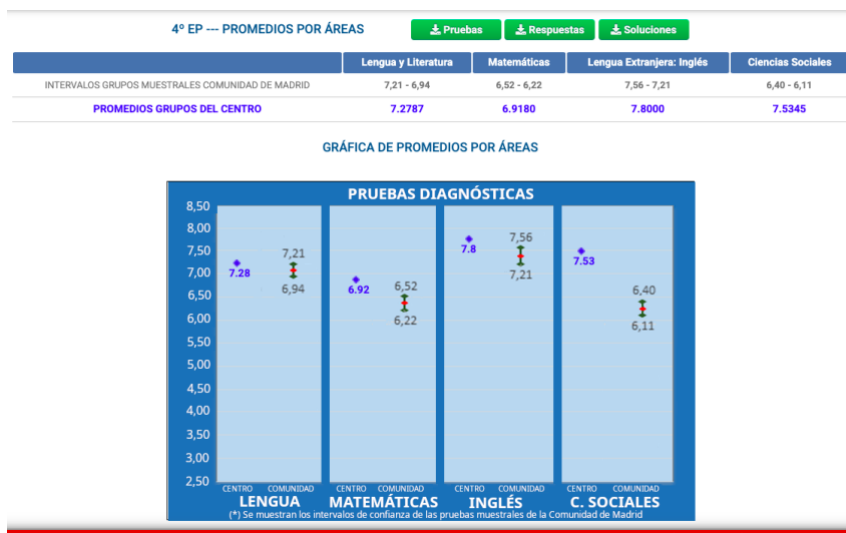

RESULTADOS PRUEBAS EXTERNAS

COLEGIO CORAZÓN DE MARÍA

Tal y como aconseja la RAE, con el objetivo de evitar dificultades sintácticas y de concordancia, a lo largo de este documento haremos un uso puntual del masculino genérico cuando queramos mencionar colectivos formados por ambos géneros, como por ejemplo “alumnos”, sin que faltemos por ello al compromiso del uso de un lenguaje inclusivo.

PRUEBAS LENGUA EXTRANJERA INGLÉS 6º EP

	2023/24
20 alumnos	<i>Nivel A1</i>
17 alumnos	<i>Nivel A2</i>
5 alumnos	<i>Nivel B1</i>

PRUEBAS DIAGNÓSTICA 4º EP

Asignatura	Colegio	Grupo censal	Resultado
Lengua	7,28	6,94-7,21	
Matemáticas	6,92	6,22-6,52	
Inglés	7,8	7,21-7,56	
Ciencias Sociales	7,53	6,11-6,40	